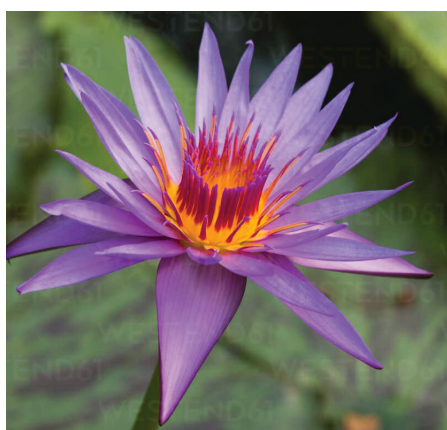

Garfield Park Conservatory Water Lily Index Summer 2023

GARFIELD PARK
CONSERVATORY
ALLIANCE 

Nymphaea A 'fterglow'

Nymphaea A 'ugust Koch'

Nymphaea 'Dauben'

Nymphaea 'Enchantment'

Nymphaea
'Francis B. Griffith'

Nymphaea
'Glowing Lavender'

Nymphaea 'Greensmoke'

Nymphaea 'Golden West'

Nymphaea 'Isabelle Pring'

Nymphaea 'Josephine'

Nymphaea 'King of Blues'

Nymphaea 'Noelene'

Nymphaea 'Pamela'